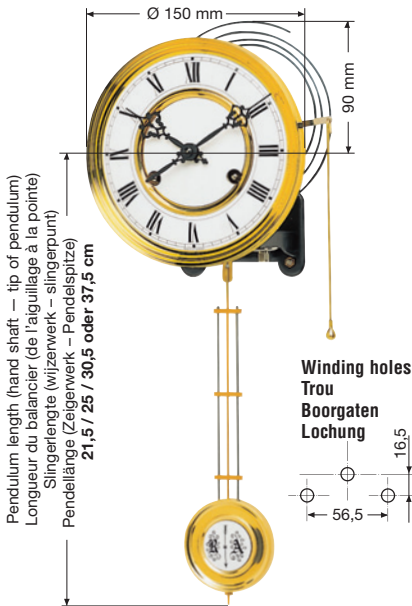

Hermle

Depth incl. hand shaft **98 mm**
Profondeur d'emboîtement avec aiguillage **98 mm**
Inbouwdiepte met wijzerwerk **98 mm**
Einbautiefe mit Zeigerwerk **98 mm**