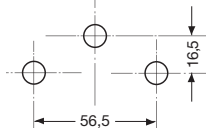

Hermle

Winding holes
Trou
Boorgaten
Lochung »LF«

Mounting depth
Profondeur d'emboîtage
Inbouwdiepte
Einbautiefe 60 mm

Depth incl. hand shaft
Profondeur avec aiguillage
Diepte met wijzerwerk
Tiefe mit Zeigerwerk 80 mm