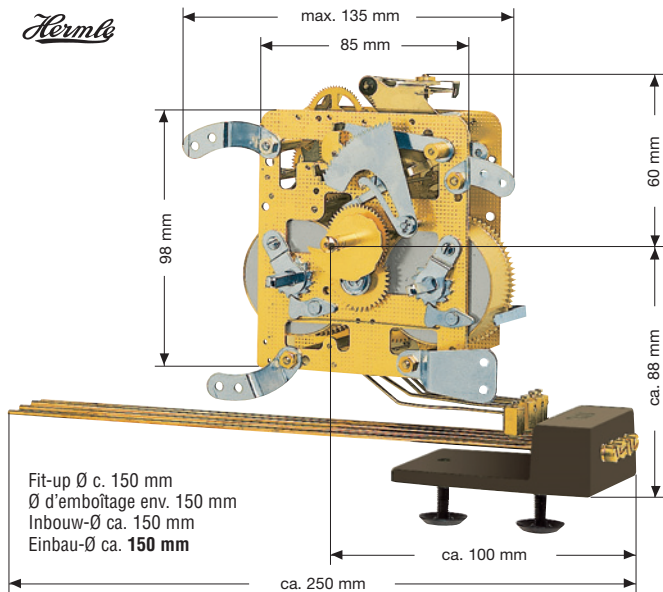

Hermle

Winding holes
Trou
Boorgaten
Lochung »LF«

Mounting depth
Profondeur d'emboîtage
Inbouwdiepte
Einbautiefe 60 mm

Depth incl. hand shaft
Profondeur avec aiguillage
Diepte met wijzerwerk
Tiefe mit Zeigerwerk 80 mm