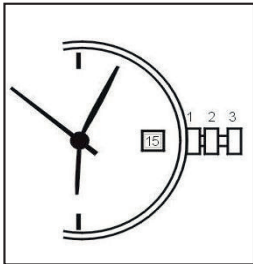

Selva

Exklusiv Edition

Bedienungsanleitung

Bevor Sie Ihre Uhr gebrauchen, stellen Sie Ihre Uhr bitte nach folgenden Schritten ein: Wenn die Krone auf Position (1) steht, befindet sich die Uhr im normalen Arbeitszustand.

1. Kalendereinstellung (Falls Kalender vorhanden)

Ziehen Sie die Krone vorsichtig auf Position (2).

Drehen Sie sie im Uhrzeigersinn bis das richtige Datum erreicht ist. Das Datum wird eigenständig nach 24 Stunden weitergestellt. Wenn der Monat nur 28, 29 oder 30 Tage haben sollte, dann stellen Sie das Datum bitte manuell ein.

2. Zeiteinstellung

Ziehen Sie die Krone auf Position (3).

Drehen Sie sie im Uhrzeigersinn, bis Sie auf Ihrer Uhr die richtige Stunde und Minute erreicht haben. Nach der Zeiteinstellung drücken Sie die Krone wieder zurück in Position (1).

(Uhren ohne Kalenderfunktion besitzen bei der Krone lediglich Position (1) und (2). Hierbei besitzt Position (2) die Funktion der Zeiteinstellung.)

Die Position von Datum/Tag variiert zwischen den jeweiligen Uhrmodellen (hier auf der 3).